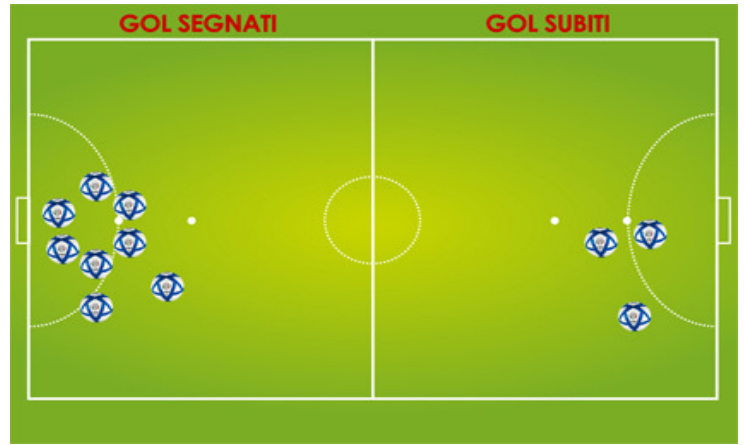

Gol of the match

Classifica Marcatore

3	Colone Stefano
1	Graziadio Luigi
	Guidone Andrea
	Petrucci Emiliano
	Silvestri Emiliano
	autogol

Pagelle del Match

1	De Angelis 6,5: 2 grandi parate e in generale consegna al Real una gara di sicurezza
2	Mariani S.V.: nel finale per due chiusure e il ritorno nel campo dove ha siglato il suo 1° gol
3	Croce 6: intercetta tanti palloni, e contrasta come un muro invalicabile di forza e posizione
4	Colone 7,5: classe esperienza e senso del gol (anche sinistro al volo) per un grande match
5	Graziadio 6: esordio turanense con precisione difensiva, sortite offensive un gol in piazzato
6	Petrucci 6: 1°T perfetto in chiusure e impostazione, poi leggero calo ma solita punizione-gol
7	Silvestri E. (C) 7: non al 100%, ma di classe segna un gol, e serve due assist-cioccolato
8	Guidone 6,5: in 60' supera la quota 0 del passato campionato, e gioca con tattica e corsa
9	Petralia 6: manca due gol, ma gioca con qualità e continuità, e i difensori non lo prendono
10	Rugna 6: qualche incertezza tattica, ma probabile possa essere un'arma cruciale del Real
11	Ruta 6: esordio con chiusure e posizione ripartenze interessanti palle filtranti e intelligenti
12	Gullo S.V.: non entrato

Classifica Assist

2	Silvestri Emiliano
1	Petrucci Emiliano