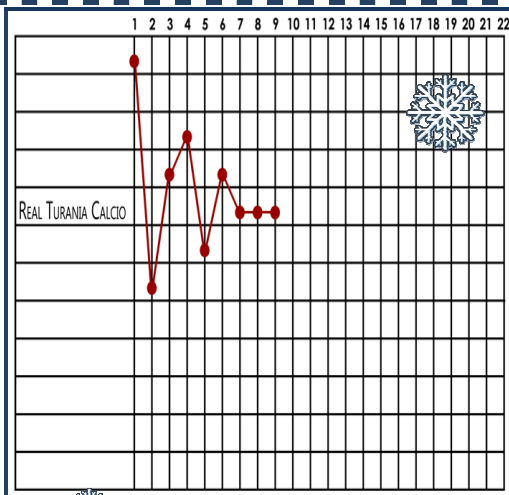

Classifica Assist

6	Petrucci Emiliano
4	Silvestri Emiliano
2	Petralia Francesco
1	Colone Stefano Croce Stefano Graziadio Luigi Rugna Alessandro Tolfa Emiliano

Classifica Fantacalcio

+ 25	Petrucci Emiliano
+ 24	Colone Stefano
+ 17	Petralia Francesco
+ 14,5	Silvestri Emiliano
+ 5	Guidone Andrea
+ 4	Graziadio Luigi Tolfa Emiliano
+ 2,5	Croce Stefano Loguercio Antonio
+ 1	Rugna Alessandro
0	Gullo Emanuele
- 0,5	Ruta Franzo
- 7,5	De Angelis Giampiero

Classifica Partitelle Allenamento

100%	6/6	Crecco Francesco	40%	2/5	Tolfa Emiliano
75%	3/4	Romita Pierluigi	37,5%	3/8	Rita Adriano
63,6%	7/11	Mariani Giuseppe	37,5%	3/8	Vittorini Vittorio
55,5%	5/9	Loguercio Antonio	33,3%	3/9	Guidone Andrea
54,5%	6/11	Croce Stefano	22,2%	2/9	Gullo Emanuele
54,5%	6/11	Petrucci Emiliano	0%	0/1	Petralia Francesco
50%	1/2	Di Romano Luca	0%	0/1	Silvestri Emiliano
50%	2/4	De Angelis Giampiero			
50%	3/6	Colone Stefano			
50%	3/6	Matteo			
44,4%	4/9	Graziadio Luigi			

	PT.	G.	V.	N.	P.	G.f.	G.s.	Diff.	M.I.	Trend
ARCA POLISPORTIVA	24	9	8	0	1	48	15	+33	+7	V P V
COLLI ALBANI C5	19	9	6	1	2	48	28	+20	0	V V V
VALLERANO FUTSAL	18	9	6	0	3	53	26	+27	+1	V V P
COLLE DEL SOLE C5	18	9	6	0	3	39	36	+3	-1	P V V
REAL TURANIA CALCIO	15	9	5	0	4	32	38	-6	-2	P V P
JUVENIA	14	9	4	2	3	33	26	+7	-5	V V V
LAURENTINO FONTE O.*	13	9	4	1	4	37	36	+1	-6	P V V
REAL MATTEI *	13	9	4	1	4	36	41	-5	-5	N V P
NUOVA FONTE	10	9	3	1	5	31	44	-13	-9	P P V
FLORIDA PORTUENSE	5	9	1	2	6	28	62	-34	-12	N P P
PINETO TEAM	3	9	1	0	8	27	44	-17	-14	P P P
VEGA	2	9	0	2	7	33	63	-29	-15	N P P