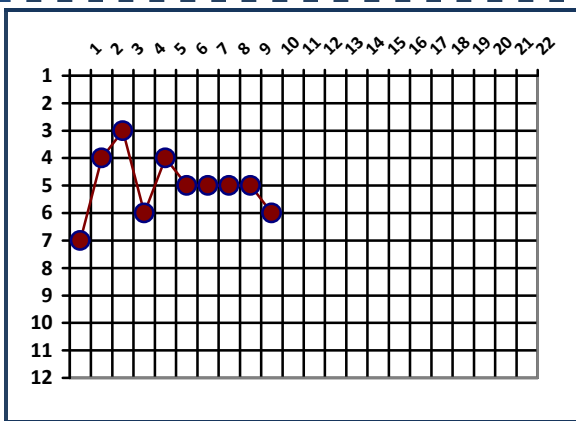

Starting Five

Gol of the Match

Marcatore	Pagelle del Match	Assist
10 Petrucci Emiliano	1 Gullo 5: inizio OK, ma poi una serie di errori o valutazioni sbagliate che pesano sul risultato	7 Petrucci Emiliano
8 Colone Stefano	2 Graziadio 6: esperienza e un paio di importanti recuperi con aperture per compagni avanzati	4 Silvestri Emiliano
6 Petralia Francesco	3 Croce 6: sicurezza Real con interventi difensivi e respinte, ma grinta e spinta offensiva	2 Colone Stefano
5 Silvestri Emiliano	4 Colone 5,5: attenzione, possesso palla e un assist ma manca la precisione in due occasionissime	Petralia Francesco
2 Guidone Andrea	5 Tolfa 5,5: fisico e copertura nel clou del match, ma non trova la giocata in fase offensiva	1 Croce Stefano
1 Croce Stefano	6 Petrucci 6: non riesce a chiudere sul 4-3, ma subisce il fallo da rosso, sforna un assist e sigla 2 gol	Graziadio Luigi
Graziadio Luigi	7 Silvestri (C) 6: coscia e atletica precari, ma tanta corsa e un delizioso gol con splendido tocco	Rugna Alessandro
Loguercio Antonio	8 Romita 5,5: non trova giuste chiusure, e fallisce il forse decisivo 3-0 del KO a 20 cm dalla porta	Tolfa Emiliano
Tolfa Emiliano	9 Petralia 6: muscoli non ancora al top e qualche disattenzione, ma tanta qualità, e un grande gol	
autogol	10 Rifa S.V.: non entrato	
	11 Loguercio S.V.: non entrato	
	SN Coviello S.V.: non entrato	
	Mr. Petrucci E. 6: il Real tiene finché esegue le direttive, poi paga atletismo ed errori individuali	

Risultati 10ª giornata
18/01/2016

Arca Polisportiva - Juvenia	3 - 0
Fiorida Portuense - Colli Albani C5	3 - 6
Pigneto Team - Laurentino Fonte O.	2 - 6
Real Mattei - Vallerano Futsal	4 - 7
Real Turania Calcio - Nuova Fonte	4 - 5
Vega - Colle del Sole C5	2 - 4

Programma 11ª giornata
25/01/2016