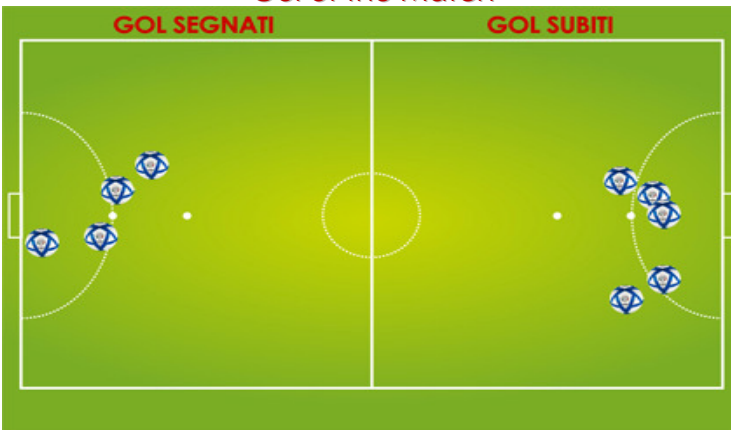

Gol of the Match

Marcatore	Pagelle del Match	Assist
10 Petrucci Emiliano	1 Gullo 5: inizio OK, ma poi una serie di errori o valutazioni sbagliate che pesano sul risultato	7 Petrucci Emiliano
8 Colone Stefano	2 Graziadio 6: esperienza e un paio di importanti recuperi con aperture per compagni avanzati	4 Silvestri Emiliano
6 Petralia Francesco	3 Croce 6: sicurezza Real con interventi difensivi e respinte, ma grinta e spinta offensiva	2 Colone Stefano
5 Silvestri Emiliano	4 Colone 5,5: attenzione, possesso palla e un assist ma manca la precisione in due occasionissime	Petralia Francesco
2 Guidone Andrea	5 Tolfa 5,5: fisico e copertura nel clou del match, ma non trova la giocata in fase offensiva	1 Croce Stefano
1 Croce Stefano	6 Petrucci 6: non riesce a chiudere sul 4-3, ma subisce il fallo da rosso, sforna un assist e sigla 2 gol	Graziadio Luigi
Graziadio Luigi	7 Silvestri (C) 6: coscia e atletica precari, ma tanta corsa e un delizioso gol con splendido tocco	Rugna Alessandro
Loguercio Antonio	8 Romita 5,5: non trova giuste chiusure, e fallisce il forse decisivo 3-0 del KO a 20 cm dalla porta	Tolfa Emiliano
Tolfa Emiliano	9 Petralia 6: muscoli non ancora al top e qualche disattenzione, ma tanta qualità, e un grande gol	
autogol	10 Rifa S.V.: non entrato	
	11 Loguercio S.V.: non entrato	
	SN Coviello S.V.: non entrato	
	Mr. Petrucci E. 6: il Real tiene finché esegue le direttive, poi paga atletismo ed errori individuali	

Risultati 10ª giornata
18/01/2016

Arca Polisportiva - Juvenia	3 - 0
Fiorida Portuense - Colli Albani C5	3 - 6
Pigneto Team - Laurentino Fonte O.	2 - 6
Real Mattei - Vallerano Futsal	4 - 7
Real Turania Calcio - Nuova Fonte	4 - 5
Vega - Colle del Sole C5	2 - 4

Programma 11ª giornata
25/01/2016

Colle del Sole C5 - Real Turania Calcio
Colli Albani C5 - Pigneto Team
Juvenia - Real Mattei
Laurentino Fonte O. - Arca Polisportiva
Nuova Fonte - Fiorida Portuense
Vallerano Futsal - Vega