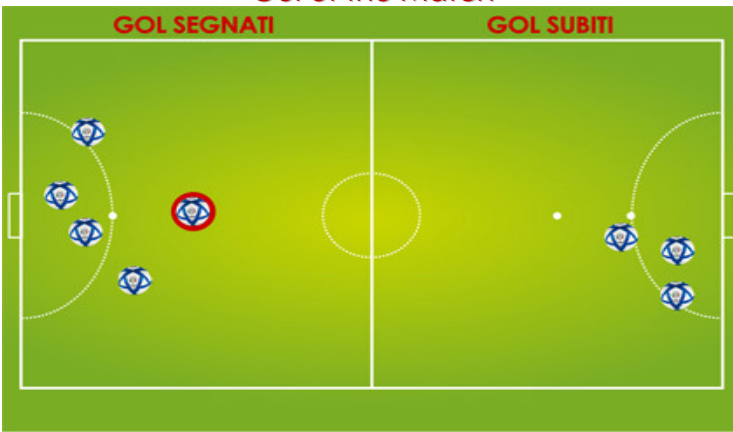

Gol of the Match