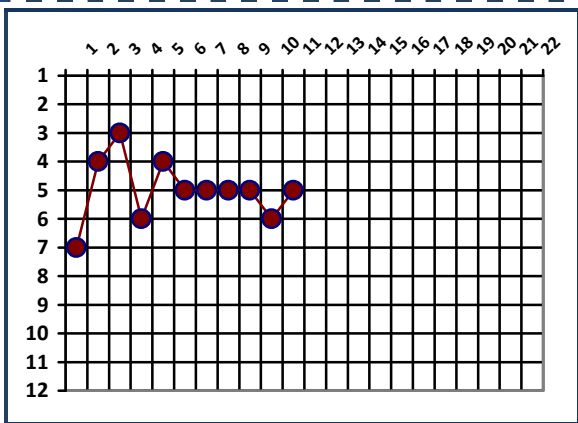

Starting Five

Gol of the Match

Marcatore

12	Petrucci Emiliano
9	Colone Stefano
6	Petralia Francesco
	Silvestri Emiliano
2	Croce Stefano
	Guidone Andrea
1	Graziadio Luigi
	Loguercio Antonio
	Tolfa Emiliano
	autogol

Pagelle del Match

1 De Angelis S.V.: non entrato	
3 Croce 6,5: intensità e attenzione estrema in copertura e diagonale e l' 1-0 da bomber d'area	
4 Colone 7,5: meraviglioso destro all'incrocio in un grandissimo match di possesso palla e classe	
5 Graziadio 6,5: impatto tattico difensivo nel 1°T...e la perla dell'assist svirgolato alla Zidane sul 4-1	
6 Petrucci 7: doppio tiro libero e un assist in un match difensivo e con ottima gestione dei ritmi	
7 Silvestri (C) 7: coscia ancora dolorante ma ara la corsia laterale e sigla un bellissimo gol del 4-1	
8 Romita 6: pochi minuti prima del crack alla caviglia ma ottiene il tiro libero dell'importante 2-1	
9 Petralia 6,5: errata diagonale sull'1-1, ma fa movimento, giocate di sponda e tiri pericolosi	
10 Rifa 6: corsa e pressing nel caldo finale con un paio di buoni possesso palla e recuperi pronti	
11 Loguercio 6: il tiro da fuori fa solo 3 metri, ma si muove da pivot con chiusure precise e preziose	
12 Gullo 6,5: riscatto immediato, con uscite basse rapide, respinte precise, e attenzione costante	
Mr. Petrucci E. 6,5: Real attento e concentrato, e bravo a sfruttare le capacità dei singoli	

Assist

8	Petrucci Emiliano
4	Silvestri Emiliano
2	Colone Stefano
	Graziadio Luigi
	Petralia Francesco
1	Croce Stefano
	Rugna Alessandro
	Tolfa Emiliano

Risultati 11^ giornata
22/01/2016

Colle del Sole C5 - Real Turania Calcio	3 - 5
Colli Albani C5 - Pigneto Team	6 - 4
Juvenia - Real Mattei	5 - 3
Laurentino Fonte O. - Arca Polisportiva	2 - 2
Nuova Fonte - Fiorida Portuense	
Vallerano Futsal - Vega	8 - 0

Programma 12^ giornata
29/01/2016