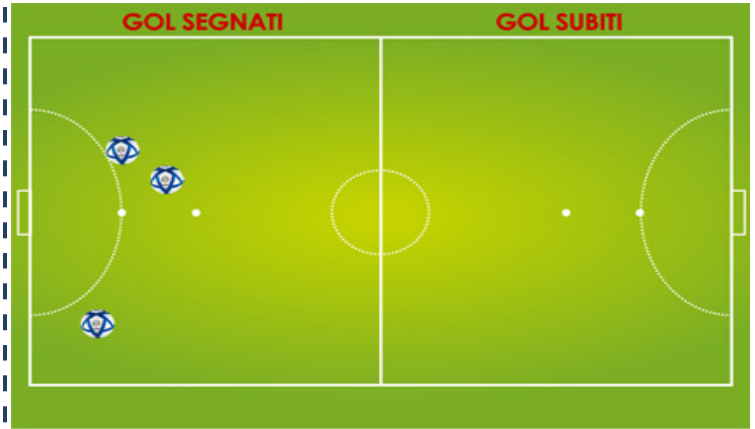

Gol of the Match

Marcatore	Pagelle del Match	Assist
14 Petrucci Emiliano	1 De Angelis : non entrato	8 Petrucci Emiliano
9 Colone Stefano	3 Croce 6,5: difesa tranquilla, e il grande merito del recupero-assist sull'importante gol dell'1-0	4 Silvestri Emiliano
7 Petralia Francesco	4 Colone 6: due strani errori al tiro, ma anche un assist e il recupero difensivo in contrasto al 60'	3 Colone Stefano
Silvestri Emiliano	5 Crecco 6: esordio turanense nel gioco con qualche timore, ma anche discrete trame e fisicità	Petralia Francesco
2 Croce Stefano	6 Petrucci 6: gestisce senza forzare, sigla una doppietta nel 1°T, e amministra nella ripresa	2 Croce Stefano
Guidone Andrea	7 Silvestri (C) 6: trova la carta vincente ad ogni accelerazione, ma Adriano gli nega due assist	Graziadio Luigi
1 Graziadio Luigi	9 Petralia 6,5: giocate ok con un assist e un gol, ma un ginocchio volante su tentativo di tiro	1 Rugna Alessandro
Loguercio Antonio	10 Rita 6: movimenti, chiusure e impegno, ma troppa imprecisione a sbagliare 3 occasionissime	Tolfa Emiliano
Tolfa Emiliano	12 Gullo 6: parate ok, e meriterebbe 39 (anni di galera) per la distanza su una punizione avversaria	
autogol	Mr. Petrucci E. 6: assenze e possibili distrazioni superate con concentrazione e sicurezza	

Risultati 12ª giornata
28/02/2016

Colli Albani C5 - Arca Polisportiva	3 - 4
Colle del Sole C5 - Fiorida Portuense	6 - 1
Vallerano Futsal - Juvenia	7 - 1
Nuova Fonte - Pigneto Team	6 - 3
Laurentino Fonte O. - Real Mattei	11 - 4
Vega - Real Turania Calcio	0 - 3

Programma 13ª giornata
05/02/2016

Pigneto Team - Colle del Sole C5
Real Mattei - Colli Albani C5
Juvenia - Laurentino Fonte O.
Arca Polisportiva - Nuova Fonte
Real Turania Calcio - Vallerano Futsal
Fiorida Portuense - Vega

1.000 tentativi di imitazione.....
.....ma Gasperino è unico!!!
E il Real gli augura Buon Compleanno

	PT.	G.	V.	N.	P.	G.f.	G.s.	Diff.	M.I.	Trend
ARCA POLISPORTIVA	31	12	10	1	1	58	20	+38	+9	V N V
VALLERANO FUTSAL	27	12	9	0	3	75	31	+44	+3	V V V
COLLI ALBANI C5	25	12	8	1	3	63	39	+24	-1	V V P
COLLE DEL SOLE C5	24	12	8	0	4	52	44	+8	-2	V P V
REAL TURANIA CALCIO	21	12	7	0	5	44	46	-2	-1	P V V
LAURENTINO FONTE O. *	20	12	5	2	4	56	45	+11	-6	V N V
NUOVA FONTE	19	12	6	1	5	50	58	-8	-7	V V V
JUVENIA	17	12	5	2	5	40	38	+2	-5	P V P
REAL MATTEI *	13	12	4	1	7	47	64	-17	-10	P P P
FIORIDA PORTUENSE	5	12	1	2	9	39	82	-43	-17	P P P
PIGNETO TEAM	3	12	1	0	11	35	61	-26	-19	P P P
VEGA	2	12	0	2	10	36	78	-42	-22	P P P