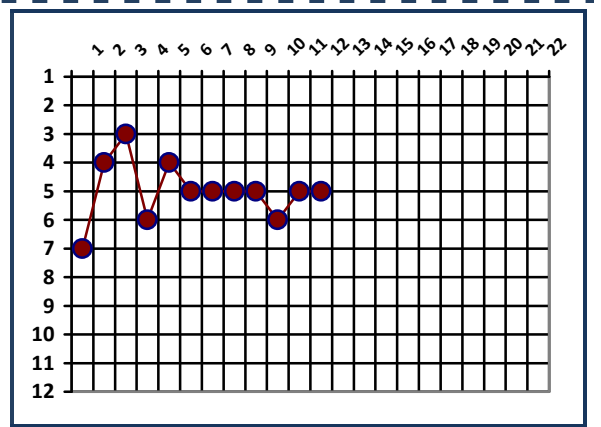

Starting Five

Gol of the Match

Marcatore	Pagelle del Match	Assist
14 Petrucci Emiliano	1 De Angelis : non entrato	8 Petrucci Emiliano
9 Colone Stefano	3 Croce 6,5: difesa tranquilla, e il grande merito del recupero-assist sull'importante gol dell'1-0	4 Silvestri Emiliano
7 Petralia Francesco	4 Colone 6: due strani errori al tiro, ma anche un assist e il recupero difensivo in contrasto al 60'	3 Colone Stefano
Silvestri Emiliano	5 Crecco 6: esordio turanense nel gioco con qualche timore, ma anche discrete trame e fisicità	Petralia Francesco
2 Croce Stefano	6 Petrucci 6: gestisce senza forzare, sigla una doppietta nel 1°T, e amministra nella ripresa	2 Croce Stefano
Guidone Andrea	7 Silvestri (C) 6: trova la carta vincente ad ogni accelerazione, ma Adriano gli nega due assist	Graziadio Luigi
1 Graziadio Luigi	9 Petralia 6,5: giocate ok con un assist e un gol, ma un ginocchio volante su tentativo di tiro	1 Rugna Alessandro
Loguercio Antonio	10 Rita 6: movimenti, chiusure e impegno, ma troppa imprecisione a sbagliare 3 occasionissime	Tolfa Emiliano
Tolfa Emiliano	12 Gullo 6: parate ok, e meriterebbe 39 (anni di galera) per la distanza su una punizione avversaria	
autogol	Mr. Petrucci E. 6: assenze e possibili distrazioni superate con concentrazione e sicurezza