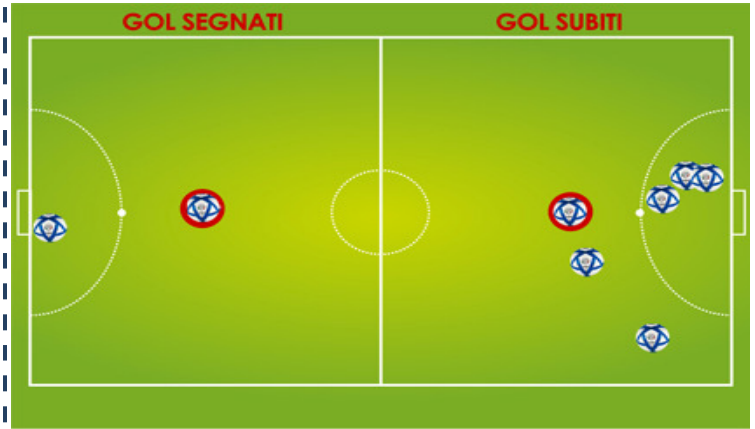

Gol of the Match

Marcatore	Pagelle del Match	Assist
15 Petrucci Emiliano	1 De Angelis 6: sorpreso da fuori sul 3-2, ma una prestazione OK, parate, e un tiro libero stoppato	8 Petrucci Emiliano
9 Colone Stefano	3 Croce 5: difende con perfezione ma nel caldo finale cede a provocazioni ospiti ed errori arbitrali	4 Silvestri Emiliano
8 Petralia Francesco	4 Colone 6: partita di grande tattica, con tanti palloni giocati e ancora un assist bellissimo	Colone Stefano
7 Silvestri Emiliano	5 Graziadio S.V.: non entrato	3 Petralia Francesco
2 Croce Stefano	6 Petrucci 6: troppi spazi finali in un match con buona difesa e regia, e un perfetto tiro libero-gol	2 Croce Stefano
Guidone Andrea	7 Silvestri (C) 6: un tentativo volante e le solite mille cose in doppia fase con recuperi, e offensive	Graziadio Luigi
1 Graziadio Luigi	8 Guidone 6: dopo lunga assenza alterna buone sponde e movimenti a leggerezze di intensità	1 Rugna Alessandro
Loguercio Antonio	9 Petralia 6,5: ottima prestazione di continuità, posizione, giocate individuali e corali e l'8° gol	Tolfa Emiliano
Tolfa Emiliano	10 Rita 6: precisione tattica e l'impegno per la squadra ma ancora traiettorie poco incisive	
autogol	11 Loguercio S.V.: non entrato	
	12 Gullo S.V.: non entrato	
	Mr. Petrucci E. 6,5: calo finale, ma altra gara buona, con spirito, prestazione e tecnica da grande	

Risultati 13ª giornata
05/02/2016

Pigneto Team - Colle del Sole C5	1 - 4
Real Mattei - Colli Albani C5	5 - 6
Juvenia - Laurentino Fonte O.	3 - 6
Arca Polisportiva - Nuova Fonte	5 - 0
Real Turania Calcio - Vallerano Futsal	2 - 6
Florida Portuense - Vega	

Programma 14ª giornata
26/02/2016

Colle del Sole C5 - Arca Polisportiva
Real Turania Calcio - Florida Portuense
Colli Albani C5 - Juvenia
Vallerano Futsal - Laurentino Fonte O.
Vega - Pigneto Team
Nuova Fonte - Real Mattei

PAUSA CAMPIONATO

26 febbraio 2016
Real Turania - Florida Portuense

	PT.	G.	V.	N.	P.	G.f.	G.s.	Diff.	M.I.	Trend
ARCA POLISPORTIVA	34	13	11	1	1	63	20	+43	+9	N V V
VALLERANO FUTSAL	30	13	10	0	3	81	33	+47	+5	V V V
COLLI ALBANI C5	28	13	9	1	3	69	44	+25	+1	V P V
COLLE DEL SOLE C5	27	13	9	0	4	56	45	+9	0	P V V
LAURENTINO FONTE O.*	23	13	7	2	4	62	48	+14	-4	N V V
REAL TURANIA CALCIO	21	13	7	0	6	47	52	-5	-4	V V P
NUOVA FONTE	19	13	6	1	6	50	63	-13	-8	V V P
JUVENIA	17	13	5	2	6	43	44	-1	-8	V P P
REAL MATTEI*	13	13	4	1	8	52	70	-18	-13	P P P
FLORIDA PORTUENSE	5	12	1	2	9	39	82	-43	-17	P P P
PIGNETO TEAM	3	13	1	0	12	36	65	-29	-22	P P P
VEGA	2	12	0	2	10	36	78	-42	-22	P P P