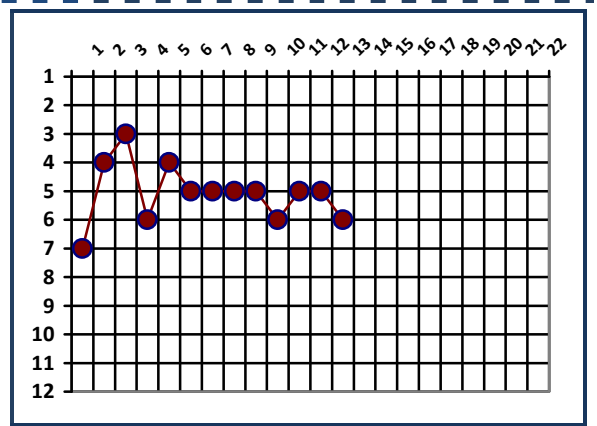

Starting Five

Gol of the Match

Marcatore	Pagelle del Match	Assist
15 Petrucci Emiliano	1 De Angelis 6: sorpreso da fuori sul 3-2, ma una prestazione OK, parate, e un tiro libero stoppato	8 Petrucci Emiliano
9 Colone Stefano	3 Croce 5: difende con perfezione ma nel caldo finale cede a provocazioni ospiti ed errori arbitrali	4 Silvestri Emiliano
8 Petralia Francesco	4 Colone 6: partita di grande tattica, con tanti palloni giocati e ancora un assist bellissimo	Colone Stefano
7 Silvestri Emiliano	5 Graziadio S.V.: non entrato	3 Petralia Francesco
2 Croce Stefano	6 Petrucci 6: troppi spazi finali in un match con buona difesa e regia, e un perfetto tiro libero-gol	2 Croce Stefano
Guidone Andrea	7 Silvestri (C) 6: un tentativo volante e le solite mille cose in doppia fase con recuperi, e offensive	Graziadio Luigi
1 Graziadio Luigi	8 Guidone 6: dopo lunga assenza alterna buone sponde e movimenti a leggerezze di intensità	1 Rugna Alessandro
Loguercio Antonio	9 Petralia 6,5: ottima prestazione di continuità, posizione, giocate individuali e corali e l'8° gol	Tolfa Emiliano
Tolfa Emiliano	10 Rita 6: precisione tattica e l'impegno per la squadra ma ancora traiettorie poco incisive	
autogol	11 Loguercio S.V.: non entrato	
	12 Gullo S.V.: non entrato	
	Mr. Petrucci E. 6,5: calo finale, ma altra gara buona, con spirito, prestazione e tecnica da grande	

Risultati 13ª giornata
05/02/2016

Pigneto Team - Colle del Sole C5	1 - 4
Real Mattei - Colli Albani C5	5 - 6
Juvenia - Laurentino Fonte O.	3 - 6
Arca Polisportiva - Nuova Fonte	5 - 0
Real Turania Calcio - Vallerano Futsal	2 - 6
Florida Portuense - Vega	

Programma 14ª giornata
26/02/2016