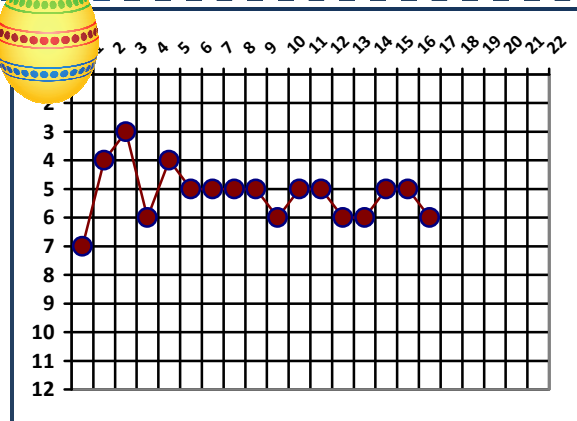

PT.	G.	V.	N.	P.	G.f.	G.s.	Diff.	M.I.	Trend
ARCA POLISPORTIVA	46	17	15	1	1	89	24	+65	+13	V V V
VALLERANO FUTSAL	40	17	13	1	3	112	46	+66	+7	V V V
COLLI ALBANI C5	34	16	11	1	4	88	54	+34	0	V P V
COLLE DEL SOLE C5	33	17	11	0	6	71	60	+11	-2	V V P
LAURENTINO FONTE O.*	30	16	9	3	4	76	59	+17	-2	N V V
REAL TURANIA CALCIO	27	17	9	0	8	64	76	-12	-6	V P P
NUOVA FONTE	23	17	7	2	8	70	90	-20	-16	V P P
JUVENIA	20	17	6	2	9	57	65	-8	-15	P P V
REAL MATTEI*	17	16	5	2	9	66	82	-16	-17	N P V
FIORIDA PORTUENSE	8	17	2	2	13	57	113	-57	-25	P P P
PIGNETO TEAM	6	17	2	0	15	51	89	-38	-27	P V P
VEGA	5	16	1	2	13	44	98	-54	-25	P P P