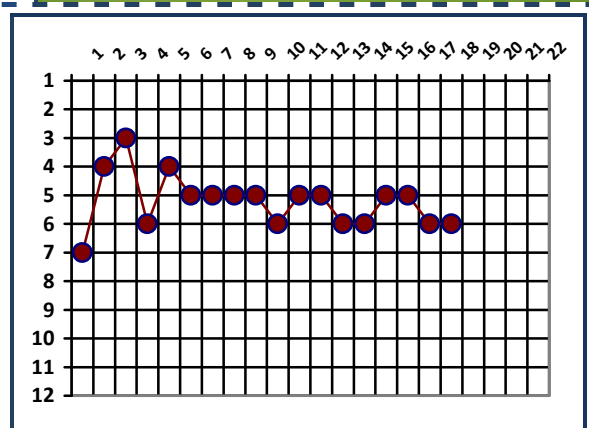

Starting Five

Gol of the Match

Mancatori		Pagelle del Match			Assist		
21	Petrucci Emiliano					11	Petrucci Emiliano
13	Petralia Francesco					7	Silvestri Emiliano
11	Colone Stefano					6	Colone Stefano
10	Silvestri Emiliano					5	Petralia Francesco
4	Guidone Andrea					2	Croce Stefano
2	Croce Stefano					1	Tolfa Emiliano
1	Loguercio Antonio					3	Altri atleti
	Tolfa Emiliano autogol						
	Altri atleti						
		1 De Angelis S.V.: non entrato 2 Ruta 6: calcia fuori un ottimo pallone ma mette il suo con agonismo nel tentativo di rimonta 3 Croce 6,5: solidità fisica e temperamento.....e prende due netti rigori, ma l'arbitro non vede 4 Colone (C) 6: caviglia quasi KO, ma scalda il cuore Real, e crea, costruisce, corre e da tutto 5 Guidone 5,5: un ottimo incrocio dei pali interno e altre cose OK, ma anche alcune leggerezze 6 Petrucci 6: 1°T in gestione e 2°T più offensiva, 21° centro, e il portiere gli nega tutto il possibile 9 Petralia 5,5: movimenti e firi OK, ma spesso trovano le respinte difensive o le prese del portiere 10 Rita 6,5: gioca con intensità, cuore e buoni movimenti, ma manca 2 clamorose occasioni 11 Loguercio 6: sempre meglio con tattica, manovra, e coperture ma manca ancora di fisicità 12 Gullo 5: pochi interventi, due buone parate, ma alcuni errori e indecisioni determinanti Mr. Petrucci E. 6: Real in precarietà, ma gioca con lo spirito giusto, 1°T dominato, e 2°T con errori					

Risultati 18ª giornata
01/04/2016

Pigneto Team - Arca Polisportiva	2 - 8
Colle del Sole C5 - Colli Albani C5	7 - 6
Real Turania Calcio - Juvenia	1 - 4
Vega - Laurentino Fonte Ostiense	2 - 8
Vallerano Futsal - Nuova Fonte	8 - 0
Florida Portuense - Real Mattei	1 - 4