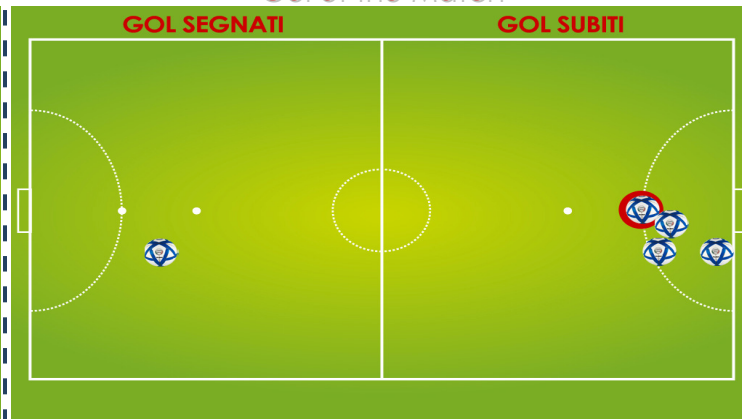

Gol of the Match

Mancatori		Pagelle del Match			Assist		
21	Petrucci Emiliano					11	Petrucci Emiliano
13	Petralia Francesco					7	Silvestri Emiliano
11	Colone Stefano					6	Colone Stefano
10	Silvestri Emiliano					5	Petralia Francesco
4	Guidone Andrea					2	Croce Stefano
2	Croce Stefano					1	Tolfa Emiliano
1	Loguercio Antonio					3	Altri atleti
	Tolfa Emiliano autogol						
	Altri atleti						
		1 De Angelis S.V.: non entrato 2 Ruta 6: calcia fuori un ottimo pallone ma mette il suo con agonismo nel tentativo di rimonta 3 Croce 6,5: solidità fisica e temperamento.....e prende due netti rigori, ma l'arbitro non vede 4 Colone (C) 6: caviglia quasi KO, ma scalda il cuore Real, e crea, costruisce, corre e da tutto 5 Guidone 5,5: un ottimo incrocio dei pali interno e altre cose OK, ma anche alcune leggerezze 6 Petrucci 6: 1°T in gestione e 2°T più offensiva, 21° centro, e il portiere gli nega tutto il possibile 9 Petralia 5,5: movimenti e firi OK, ma spesso trovano le respinte difensive o le prese del portiere 10 Rita 6,5: gioca con intensità, cuore e buoni movimenti, ma manca 2 clamorose occasioni 11 Loguercio 6: sempre meglio con tattica, manovra, e coperture ma manca ancora di fisicità 12 Gullo 5: pochi interventi, due buone parate, ma alcuni errori e indecisioni determinanti Mr. Petrucci E. 6: Real in precarietà, ma gioca con lo spirito giusto, 1°T dominato, e 2°T con errori					

Risultati 18ª giornata
01/04/2016

Pigneto Team - Arca Polisportiva	2 - 8
Colle del Sole C5 - Colli Albani C5	7 - 6
Real Turania Calcio - Juvenia	1 - 4
Vega - Laurentino Fonte Ostiense	2 - 8
Vallerano Futsal - Nuova Fonte	8 - 0
Florida Portuense - Real Mattei	1 - 4

Programma 19ª giornata
08/04/2016

Nuova Fonte - Colle del Sole C5
Juvenia - Florida Portuense
Real Mattei - Pigneto Team
Laurentino Fonte O. - Real Turania Calcio
Arca Polisportiva - Vallerano Futsal
Colli Albani C5 - Vega