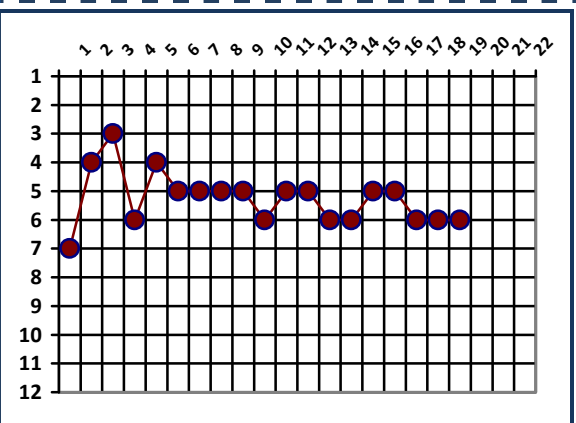

Starting Five

Gol of the Match

Marcatori	Pagelle del Match	Assist
21 Petrucci Emiliano	1 De Angelis 6,5: torna con la caviglia quasi OK, con buone parate, e ottima guida della difesa	11 Petrucci Emiliano
13 Petralia Francesco	2 Ruta 6,5: un tiro impreciso, ma una difesa solida, chiusure efficaci e anche movimenti precisi	7 Silvestri Emiliano
11 Colone Stefano	4 Colone (C) 6,5: sfiora una meraviglia con doppio palo al volo, in una gara per la squadra	6 Colone Stefano
10 Silvestri Emiliano	5 Guidone 6: avvio timido e un 1vs1 fuori, poi ingrana con i minuti dei minuti e sigla anche un gol	5 Petralia Francesco
5 Guidone Andrea	6 Petrucci 6: sforna una serie di assist per i suoi, una buona difesa e la tenuta dei ritmi di gioco	2 Croce Stefano
2 Croce Stefano	7 Tolfa 6: un po' impreciso, ma tiene bene il campo e le pressioni con qualità ed esperienza	1 Rita Adriano
1 Loguercio Antonio	8 Gullo 6: da portiere d'attacco lui risponde con corsa, copertura e una super serpentina	Tolfa Emiliano
Tolfa Emiliano	10 Rita 6,5: grande occasione sul portiere, l'assist-gol e gioca con determinazione e precisione	3 Altri atleti
autogol	Mr. Petrucci E. 6: pur sconfitto il Real gioca al meglio delle sue attuali possibilità, e resiste a tutto	
Altri atleti		

Risultati 19ª giornata 08/04/2016	Programma 20ª giornata 15/04/2016
Nuova Fonte - Colle del Sole C5 1 - 4	Vallerano Futsal - Colle del Sole C5
Juvenia - Fiorida Portuense	Real Turania Calcio - Colli Albani C5
Real Mattei - Pigneto Team 5 - 7	Pigneto Team - Juvenia
Laurentino Fonte O. - Real Turania C. 6 - 1	Fiorida Portuense - Laurentino Fonte O.
Arca Polisportiva - Vallerano Futsal 2 - 4	Vega - Nuova Fonte
Colli Albani C5 - Vega 10 - 4	Arca Polisportiva - Real Mattei