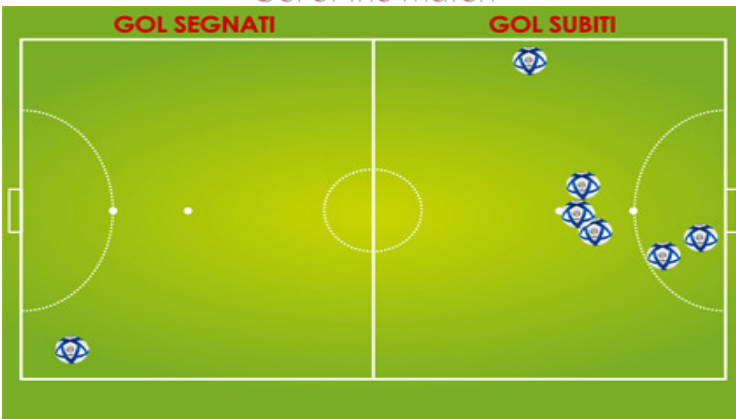

Gol of the Match

Marcatori	Pagelle del Match	Assist
21 Petrucci Emiliano	1 De Angelis 6,5: torna con la caviglia quasi OK, con buone parate, e ottima guida della difesa	11 Petrucci Emiliano
13 Petralia Francesco	2 Ruta 6,5: un tiro impreciso, ma una difesa solida, chiusure efficaci e anche movimenti precisi	7 Silvestri Emiliano
11 Colone Stefano	4 Colone (C) 6,5: sfiora una meraviglia con doppio palo al volo, in una gara per la squadra	6 Colone Stefano
10 Silvestri Emiliano	5 Guidone 6: avvio timido e un 1vs1 fuori, poi ingrana con i minuti dei minuti e sigla anche un gol	5 Petralia Francesco
5 Guidone Andrea	6 Petrucci 6: sforna una serie di assist per i suoi, una buona difesa e la tenuta dei ritmi di gioco	2 Croce Stefano
2 Croce Stefano	7 Tolfa 6: un po' impreciso, ma tiene bene il campo e le pressioni con qualità ed esperienza	1 Rita Adriano
1 Loguercio Antonio	8 Gullo 6: da portiere d'attacco lui risponde con corsa, copertura e una super serpentina	Tolfa Emiliano
Tolfa Emiliano	10 Rita 6,5: grande occasione sul portiere, l'assist-gol e gioca con determinazione e precisione	3 Altri atleti
autogol	Mr. Petrucci E. 6: pur sconfitto il Real gioca al meglio delle sue attuali possibilità, e resiste a tutto	
Altri atleti		

Risultati 19ª giornata 08/04/2016	Programma 20ª giornata 15/04/2016
Nuova Fonte - Colle del Sole C5 1 - 4	Vallerano Futsal - Colle del Sole C5
Juvenia - Fiorida Portuense	Real Turania Calcio - Colli Albani C5
Real Mattei - Pigneto Team 5 - 7	Pigneto Team - Juvenia
Laurentino Fonte O. - Real Turania C. 6 - 1	Fiorida Portuense - Laurentino Fonte O.
Arca Polisportiva - Vallerano Futsal 2 - 4	Vega - Nuova Fonte
Colli Albani C5 - Vega 10 - 4	Arca Polisportiva - Real Mattei