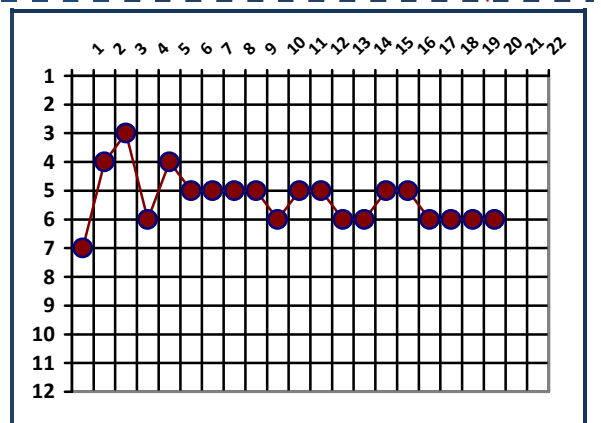

PT.	G.	V.	N.	P.	G.f.	G.s.	Diff.	M.I.	Trend
ARCA POLISPORTIVA	52	20	17	1	2	106	32	+74	+12	V P V
VALLERANO FUTSAL	49	20	16	1	3	130	51	+79	+9	V V V
LAURENTINO FONTE O. *	42	20	13	3	4	98	67	+31	0	V V V
COLLE DEL SOLE C5	39	20	13	0	7	84	75	+9	-1	V V P
COLLI ALBANI C5	37	20	12	1	7	105	68	+37	-2	V V P
REAL TURANIA CALCIO	30	20	10	0	10	71	90	-19	-10	P P V
JUVENIA	26	19	8	2	9	65	70	-5	-11	V V V
NUOVA FONTE	23	19	7	2	10	71	102	-31	-18	P P P
REAL MATTEI *	20	19	6	2	11	78	97	-19	-19	V P P
PIGNETO TEAM	9	20	3	0	17	63	104	-41	-31	P V P
FIORIDA PORTUENSE	8	19	2	2	15	60	120	-60	-31	P P P
VEGA	5	18	1	2	15	50	116	-66	-29	P P P