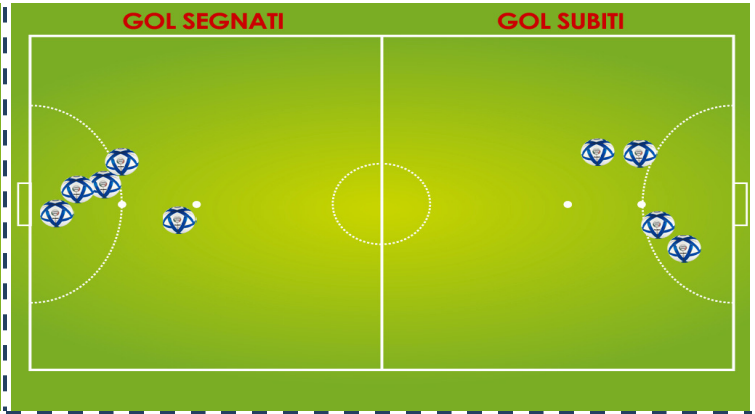

Gol of the Match

Marcatori	Pagelle del Match	Assist
22 Petrucci Emiliano	1 De Angelis 9: NO a patatine e cioccolatini, SI a paratissime, reattività e il rigore parato al 62'	12 Petrucci Emiliano
14 Petralia Francesco	2 Ruta S.V.: non entrato	7 Colone Stefano
12 Colone Stefano	3 Croce 8: ennesima gara gigantesca con doppietta di gol, assist, continuità, solidità e sacrificio	Silvestri Emiliano
10 Silvestri Emiliano	4 Colone (C) 6,5: gol di rapidità, assist perfetto, e tante importanti azioni di classe e posizione	5 Petralia Francesco
5 Guidone Andrea	5 Guidone 7,5: niente gol, ma una delle sue migliori gare, specie nel 2°T di sacrificio individuale	3 Croce Stefano
4 Croce Stefano	6 Petrucci 7: 22° gol e 12° assist, e perfetto nella guida difensiva finale tutta esperienza e classe	1 Rita Adriano
1 Loguercio Antonio	7 Tolfa 6: match difficile per le giocate avversarie, ma contribuisce con minuti di fisico e solidità	Tolfa Emiliano
Tolfa Emiliano	8 Gullo S.V.: non entrato	3 Altri atleti
autogol	9 Petralia 6: giù di atletica, è però sempre fondamentale in avanti e nel finale difensivo da' tutto	
Altri atleti	10 Rita 6,5: bravo a districarsi in un paio di situazioni non semplici, e a mettere in campo il 100%	
	11 Loguercio 6: minuti importanti nel 2°T nella serrata difesa Real con chiusure efficaci in laterale	
	Mr. Petrucci E. 7: vittoria di gruppo, sacrificio, tattica (nel 2°T solo difensiva), di un Real che resiste	

Risultati 20^ giornata
15/04/2016

Vallerano Futsal - Colle del Sole C5	8 - 2
Real Turania Calcio - Colli Albani C5	5 - 4
Pigneto Team - Juvenia	2 - 4
Fiorida Portuense - Laurentino Fonte O.	2 - 3
Vega - Nuova Fonte	-
Arca Polisportiva - Real Mattei	7 - 3

Programma 21^ giornata
22/04/2016

Juvenia - Arca Polisportiva
Colli Albani C5 - Fiorida Portuense
Laurentino Fonte O. - Pigneto Team
Vallerano Futsal - Real Mattei
Nuova Fonte - Real Turania Calcio
Colle del Sole C5 - Vega