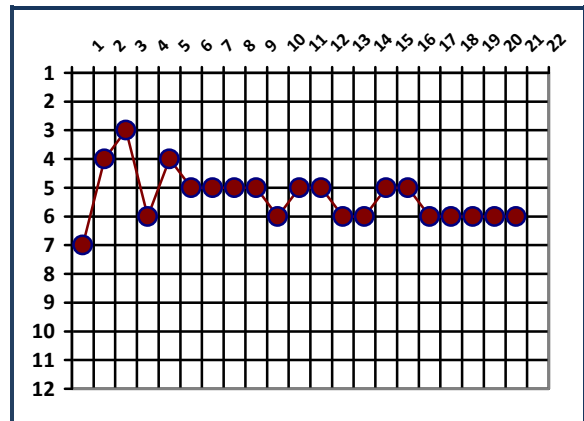

PT.	G.	V.	N.	P.	G.f.	G.s.	Diff.	M.I.	Trend
ARCA POLISPORTIVA	55	21	18	1	2	110	32	+78	+14	P V V
VALLERANO FUTSAL	52	21	17	1	3	140	53	+87	+9	V V V
LAURENTINO FONTE O. *	45	21	14	3	4	103	68	+35	0	V V V
COLLE DEL SOLE C5	42	21	14	0	7	87	76	+11	-1	V P V
COLLI ALBANI C5	40	21	13	1	7	124	69	+55	-2	V P V
REAL TURANIA CALCIO	33	21	11	0	10	78	95	-17	-8	P V V
JUVENIA	29	21	9	2	10	71	75	-4	-14	V V P
NUOVA FONTE #	23	20	7	2	11	76	109	-33	-21	P P P
REAL MATTEI * #	20	20	6	2	12	80	107	-27	-20	P P P
PIGNETO TEAM	9	21	3	0	18	64	109	-45	-32	V P P
FIORIDA PORTUENSE	8	21	2	2	17	62	145	-84	-33	P P P
VEGA ##	5	19	1	2	16	51	119	-68	-30	P P P