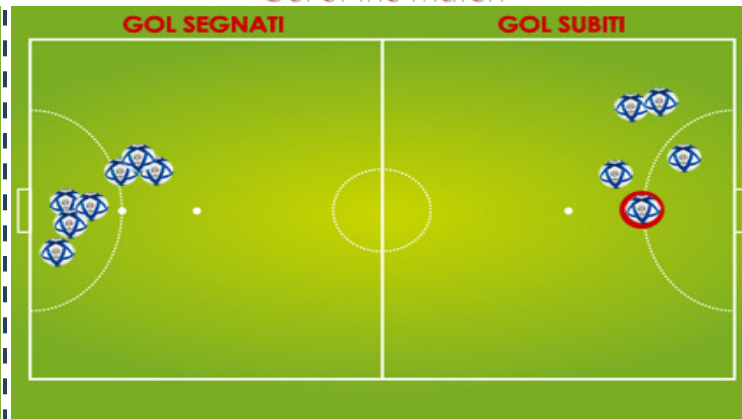

Starting Five

Gol of the Match

Marcatori	Pagelle del Match	Assist
23 Petrucci Emiliano	1 De Angelis 6,5: partita senza superparate, e sventa tranquillo con 2 tuffi plastici i pochi pericoli	14 Petrucci Emiliano
17 Petralia Francesco	2 Ruta 6,5: buona prestazione di posizione e solidità, e il meritissimo gol a scacciare l'infortunio	8 Silvestri Emiliano
12 Colone Stefano	5 Guidone 6: ottima inizio in difesa e attacco, poi il bel gol di rapidità, ma anche leggerezze	7 Colone Stefano
11 Silvestri Emiliano	6 Petrucci 6,5: tempi di gioco, filtranti, tiri pericolosi, difesa abbastanza tranquilla e un altro gol	5 Petralia Francesco
6 Guidone Andrea	7 Silvestri (C) 6,5: dopo 3 gare out scardina subito con un gol di rapina, e poi tiene in scioltezza	3 Croce Stefano
4 Croce Stefano	9 Petralia 6,5: bella tripletta con pressing e destro, ma qualche sbavatura in copertura nel 2°T	1 Loguercio Antonio
1 Loguercio Antonio	10 Rita 6: possesso palla, sponde e movimenti, ma manca ancora il gol in tre ottime occasioni	Rita Adriano
Ruta FRANZO	11 Loguercio 6: discreto match con coperture laterali, ripartenze, buona impostazione e 1 assist	Tolfa Emiliano
Tolfa Emiliano	Mr. Petrucci E. 6,5: il Real sopperisce con gestione dei ritmi, rotazioni e buona applicazione	3 Altri atleti
autogol		
Altri atleti		