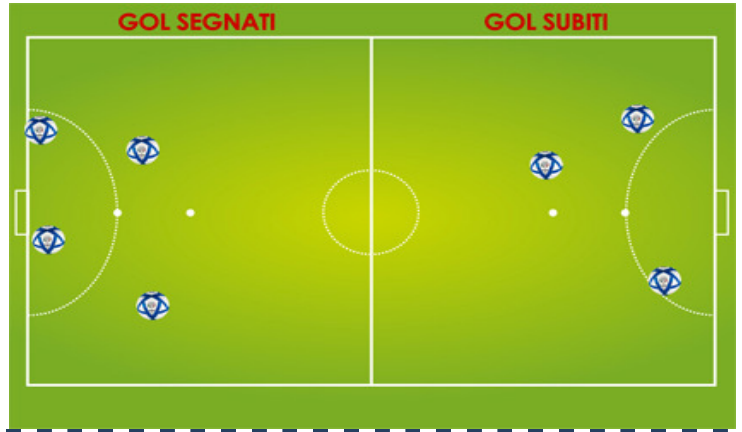

Gol of the Match

Marcatore	Pagelle del Match	Assist
7 Petrucci Emiliano	1 De Angelis 6,5: bella parata nel 1°T, tiro libero sventato nel finale...è il lancio che mette K.O. Colone	5 Petrucci Emiliano
5 Colone Stefano	2 Loguercio S.V.: non entrato	3 Silvestri Emiliano
4 Petralia Francesco	3 Croce 6,5: non solo difesa agonismo e tattica ma anche gol in piazzato....è Croce cha cha cha!	2 Petralia Francesco
Silvestri Emiliano	4 Colone 6: impreciso sul 2-2, ma intelligenza calcistica e movimenti conditi da un paio di assist	1 Colone Stefano
2 Guidone Andrea	5 Graziadio 6: esperienza e tagli a creare spazi e opportunità in un match attento e preciso	Croce Stefano
1 Croce Stefano	6 Petrucci 6,5: ginocchio in bilico, doppietta fondamentale con punizione e una bella puntata	Graziadio Luigi
Graziadio Luigi	7 Silvestri (C) 6,5: scarica il tachimetro in stile Keniota, e sfiora il gol per chiudere la gara e il Pro Roma	Rugna Alessandro
Loguercio Antonio	8 Guidone 4: dinamismo e coperture, ma manca un gol impensabile, e il lo stupido rosso per reazione	
autogol	9 Petralia 6: gara OK purtroppo minata da noie muscolari e lunghe pause out per precauzione	
	10 Rifa S.V.: non entrato	
	11 Tolfa 6: spronato dai pasticcini post-Laurea di Gullo, gioca un finale con intensità ed esperienza	
	12 Gullo S.V.: non entrato	
	Mr. Petrucci E. 6,5: la squadra gioca con determinazione e sacrificio, per 3pt di classifica e morale	

Risultati 6 giornata

Colle del Sole C5 - Laurentino Fonte O.	6 - 4
Fiorida Portuense - Arca Polisportiva	2 - 9
Nuova Fonte - Colli Albani C5	5 - 5
Real Turania Calcio - Real Mattei	4 - 3
Vallerano Futsal - Pigneto Team	6 - 4
Juvenia - Vega	4 - 4

Programma 7 g. 27/11/2015

Arca Polisportiva - Pigneto Team
Colli Albani C5 - Colle del Sole C5
Juvenia - Real Turania Calcio
Laurentino Fonte O. - Fiorida Portuense
Nuova Fonte - Vallerano Futsal
Real Mattei - Vega