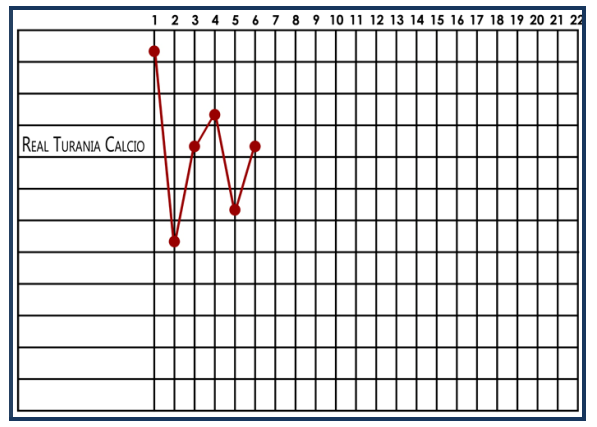

Starting Five

Gol of the Match

Marcatore	Pagelle del Match	Assist
7 Petrucci Emiliano	1 De Angelis 6,5: bella parata nel 1°T, tiro libero sventato nel finale...è il lancio che mette K.O. Colone	5 Petrucci Emiliano
5 Colone Stefano	2 Loguercio S.V.: non entrato	3 Silvestri Emiliano
4 Petralia Francesco	3 Croce 6,5: non solo difesa agonismo e tattica ma anche gol in piazzato....è Croce cha cha cha!	2 Petralia Francesco
Silvestri Emiliano	4 Colone 6: impreciso sul 2-2, ma intelligenza calcistica e movimenti conditi da un paio di assist	1 Colone Stefano
2 Guidone Andrea	5 Graziadio 6: esperienza e tagli a creare spazi e opportunità in un match attento e preciso	Croce Stefano
1 Croce Stefano	6 Petrucci 6,5: ginocchio in bilico, doppietta fondamentale con punizione e una bella puntata	Graziadio Luigi
Graziadio Luigi	7 Silvestri (C) 6,5: scarica il tachimetro in stile Keniota, e sfiora il gol per chiudere la gara e il Pro Roma	Rugna Alessandro
Loguercio Antonio	8 Guidone 4: dinamismo e coperture, ma manca un gol impensabile, e il lo stupido rosso per reazione	
autogol	9 Petralia 6: gara OK purtroppo minata da noie muscolari e lunghe pause out per precauzione	
	10 Rifa S.V.: non entrato	
	11 Tolfa 6: spronato dai pasticcini post-Laurea di Gullo, gioca un finale con intensità ed esperienza	
	12 Gullo S.V.: non entrato	
	Mr. Petrucci E. 6,5: la squadra gioca con determinazione e sacrificio, per 3pt di classifica e morale	

Risultati 6 giornata

Colle del Sole C5 - Laurentino Fonte O.	6 - 4
Fiorida Portuense - Arca Polisportiva	2 - 9
Nuova Fonte - Colli Albani C5	5 - 5
Real Turania Calcio - Real Mattei	4 - 3
Vallerano Futsal - Pigneto Team	6 - 4
Juvenia - Vega	4 - 4

Programma 7 g. 27/11/2015