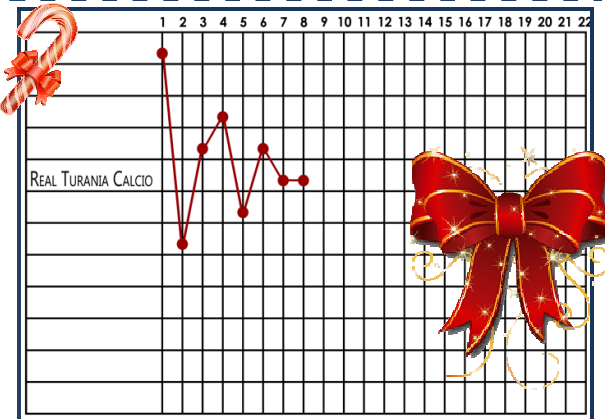

Starting Five

Gol of the Match

Marcatore	Pagelle del Match	Assist
8 Petrucci Emiliano	1 De Angelis 8: spalla KO e testa alla Juve ma gara spettacolo per precisione, reattività, sicurezza	6 Petrucci Emiliano
7 Colone Stefano	2 Mariani S.V.: non entrato	3 Silvestri Emiliano
5 Petralia Francesco	3 Croce 6,5: ottimo in tenuta sulle corsie laterali e gli inserimenti avversari, con solidità e ripartenze	2 Petralia Francesco
4 Silvestri Emiliano	4 Colone 8: onora la fascia con 2 gol, recuperi (uno stupendo), e un cuore Real da trascinatore	1 Colone Stefano
2 Guidone Andrea	5 Graziadio 6: chiusure precise sulle entrate avversarie e un paio di iniziative offensive in progressione	Croce Stefano
1 Croce Stefano	6 Petrucci 7,5: assist sull'1-0 in una gara di dispendio fisico, concentrazione e qualità calcistica	Graziadio Luigi
Graziadio Luigi	8 Romita 6: sbavature causa inattività, ma inizia a ingranare con giocate ottime in avanti e in chiusura	Rugna Alessandro
Loguercio Antonio	9 Petralia 7: gamba fuori uso, ma si sacrifica con posizione e gestione, e sfiora il gol con puntata	Tolfa Emiliano
Tolfa Emiliano	10 Rita S.V.: non entrato	
autogol	11 Loguercio 6: minuti caldissimi contro la fisicità avversaria, con possesso palla e smarcamenti	
	S.N. Tolfa 6,5: 1T con incertezze, ma ripresa con fisico, esperienza e l'assist millimetrico per il 2-0	
	Mr. Petrucci E. 8: merito enorme di conoscere e spronare il gruppo oltre tecnica e tattica	

Risultati 8ª giornata
04/12/2015

Colle del Sole C5 - Nuova Fonte	6 - 1
Fiorida Portuense - Juvenia	2 - 7
Pigneto Team - Real Mattei	3 - 4
Real Turania Calcio - Laurentino Fonte O.	2 - 0
Vallerano Futsal - Arca Polisportiva	3 - 2
Vega - Colli Albani C5	1 - 6

Programma 9 g.
11/12/2015