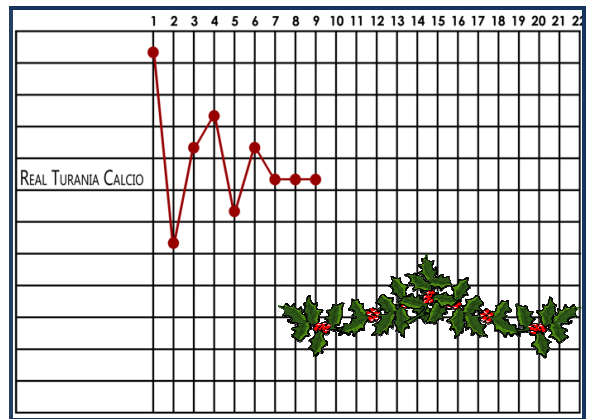

Starting Five

Gol of the Match

Mancatori		Pagelle del Match		Assist	
8	Colone Stefano	1	De Angelis 5: ancora dolore alla spalla, non commette errori gravi, ma non è imperforabile	6	Petrucci Emiliano
	Petrucci Emiliano	2	Mariani S.V.: non entrato	4	Silvestri Emiliano
5	Petralia Francesco	3	Croce 5,5: difesa ok, ma ha abituato i tifosi anche a giocare offensive, e pesano i 2 tiri fuori	2	Petralia Francesco
4	Silvestri Emiliano	4	Colone 6,5: universale preciso e capacità, un gol da uomo d'area, e un numero da capogiro	1	Colone Stefano
2	Guidone Andrea	5	Graziadio 5: non entra in partita, patisce le trame avversarie, ed è sorpreso nell'azione del 3-1		Croce Stefano
1	Croce Stefano	6	Petrucci 6: perfetto fino a che la caviglia fa crack ed esce a lungo prima del rientro nel 2° T		Graziadio Luigi
	Graziadio Luigi	7	Silvestri (C) 6: 1 assist-gol, il n.1 gli nega il gol con un miracolo, costruisce tanto, ma manca l'acuto		Rugna Alessandro
	Loguercio Antonio	8	Romita 5,5: sempre più spunti di rapidità, tecnica e tiro, ma sull'1-1 chiude troppo leggermente		Tolfa Emiliano
	Tolfa Emiliano	9	Tolfa 5,5: cose discrete e personalità, ma sbaglia dei movimenti e la diagonale da pivot sul 4-1		
	autogol	10	Rita S.V.: minuti finali in posizione di laterale con un paio di tentativi e possesso palla		
		11	Loguercio 6,5: buon impatto, giocare discrete, e recuperi a cui aggiungere ora carica offensiva		
		12	Gullo S.V.: non entrato		
		Mr. Petrucci E. 6,5: gara precisa, ma gli episodi e errori individuali condannano a pagare dazio			

Risultati 9ª giornata
11/12/2015

Colle del Sole C5 - Vallerano Futsal	2 - 1
Colli Albani C5 - Real Turania Calcio	5 - 1
Juvenia - Pigneto Team	7 - 2
Laurentino Fonte O. - Fiorida Portuense	8 - 2
Nuova Fonte - Vega	-
Real Mattei - Arca Polisportiva	0 - 5

Programma 10 giornata
15/01/2016